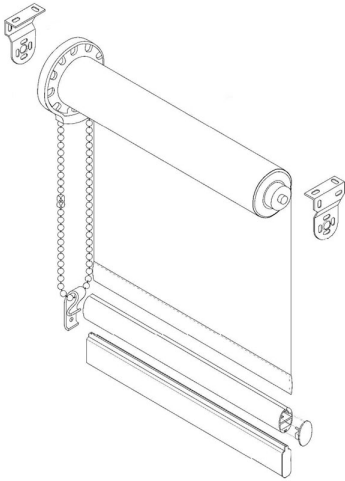

Roller Shades

Standard- No Fascia